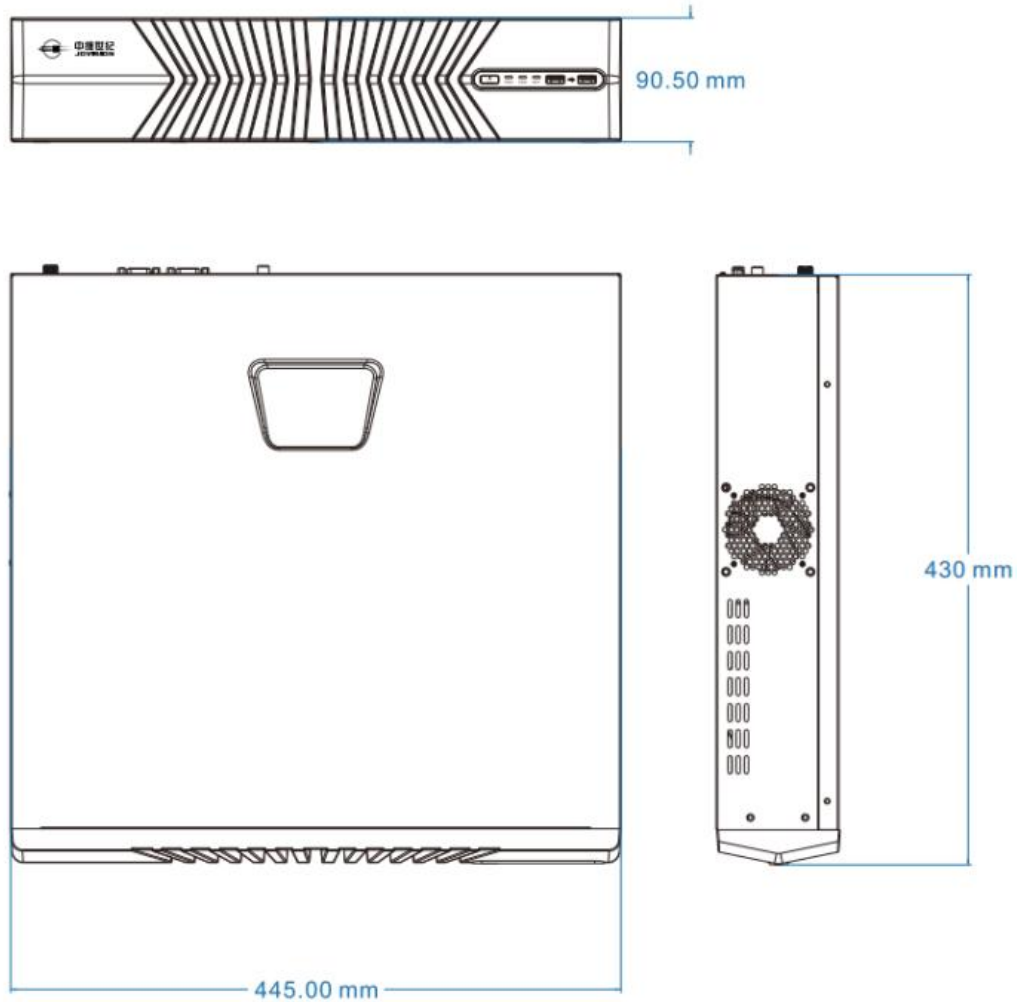

山东中维世纪科技股份有限公司

地 址：中国(山东)自由贸易试验区济南片区新泺大街 1166 号奥盛大厦 3 号楼 1201 室

官 网：www.jovision.com

客服电话：400-608-9888

尺寸(W×D×H)mm	445*90.5*430
重量(g)	≤8000 (不含硬盘)

山东中维世纪科技股份有限公司

地 址：中国(山东)自由贸易试验区济南片区新泺大街 1166 号奥盛大厦 3 号楼 1201 室