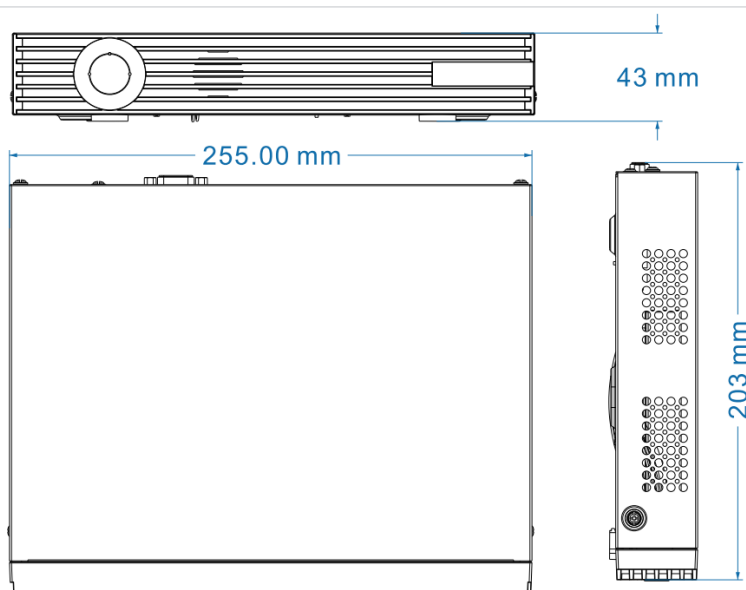

报警预录	支持
设备异常报警（IP、硬盘、网络）	支持
设备报警（输入输出报警）	不支持
高抛检测	不支持
电动车检测	不支持
占道检测	支持
离岗检测	支持
一般特性	
工作温度	-10℃~+55℃
工作湿度	10%~90%
电源	DC12V
功率	≤10W（不含硬盘）
语言	中、英
尺寸(W×D×H)mm	255*203*43
重量(g)	≤1000（不含硬盘）
其他	
一键双光/暖光/红外/关闭/其他配置	支持
一键布撤防：通道/底部工具栏	支持
一键驱离	支持
码率策略	支持
轻智能回放	支持，支持人形，车形

山东中维世纪科技股份有限公司

地址：中国(山东)自由贸易试验区济南片区新泺大街 1166 号奥盛大厦 3 号楼 1201 室

官网：www.jovision.com

客服电话：400-608-9888