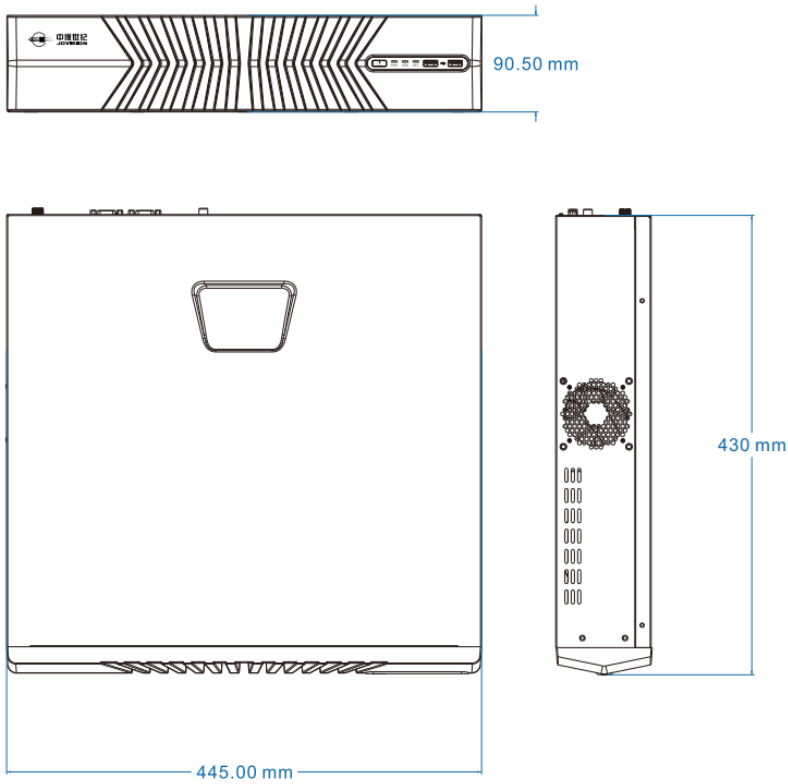

重量(g)

≤ 8000 (不含硬盘)

山东中维世纪科技股份有限公司

地 址: 中国(山东)自由贸易试验区济南片区新泺大街 1166 号奥盛大厦 3 号楼 1201 室

官 网: www.jovision.com

客服电话: 400-608-9888