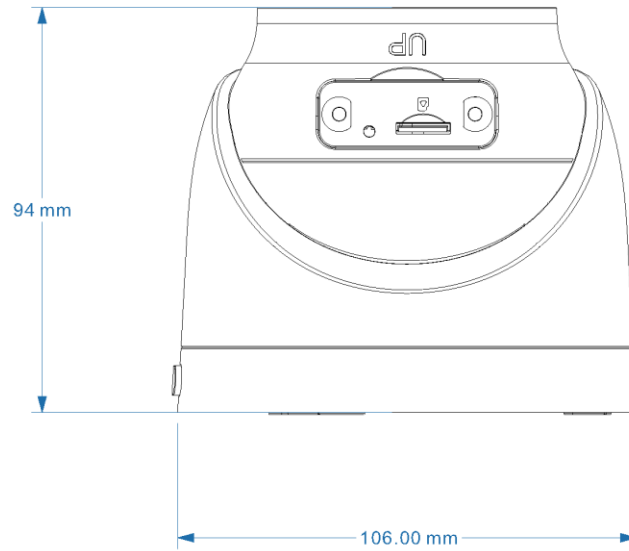

山东中维世纪科技股份有限公司

地 址：中国(山东)自由贸易试验区济南片区新泺大街 1166 号奥盛大厦 3 号楼 1201 室

官 网：www.jovision.com

客服电话：400-608-9888