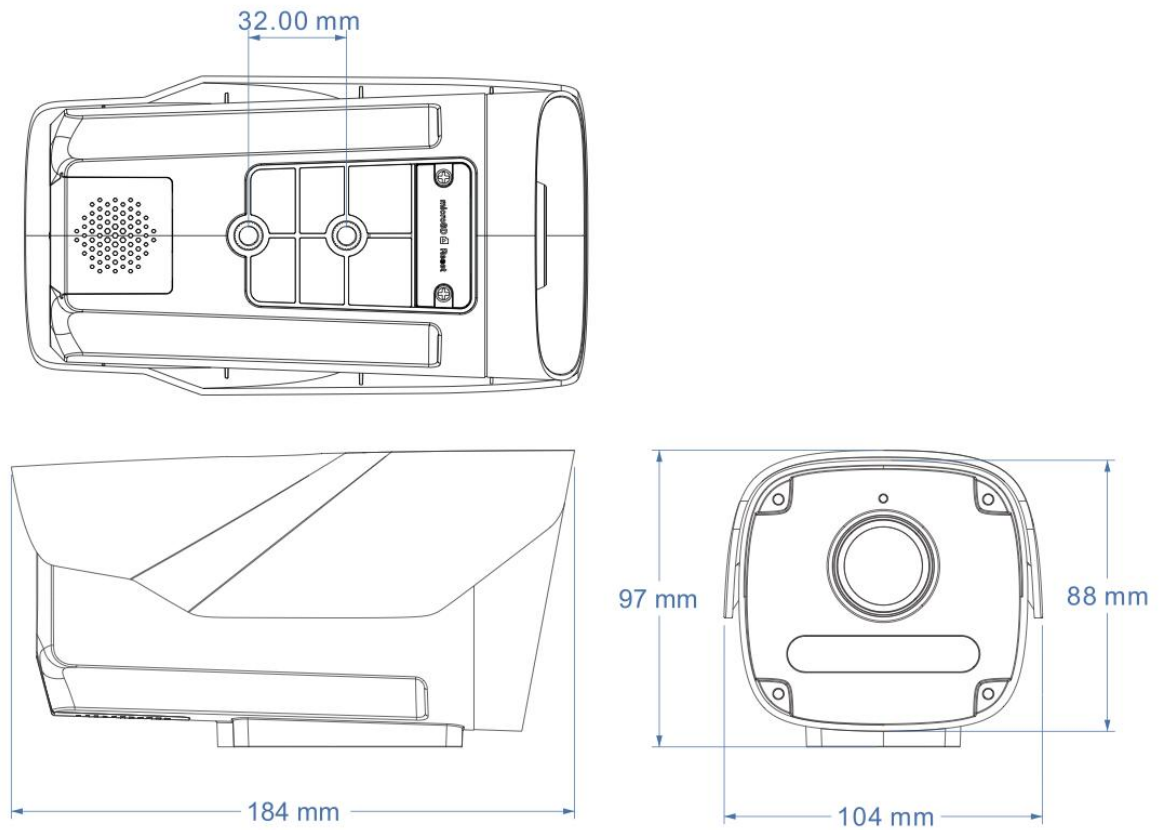

山东中维世纪科技股份有限公司

地 址：中国(山东)自由贸易试验区济南片区新泺大街 1166 号奥盛大厦 3 号楼 1201 室

官 网：www.jovision.com

客服电话：400-608-9888